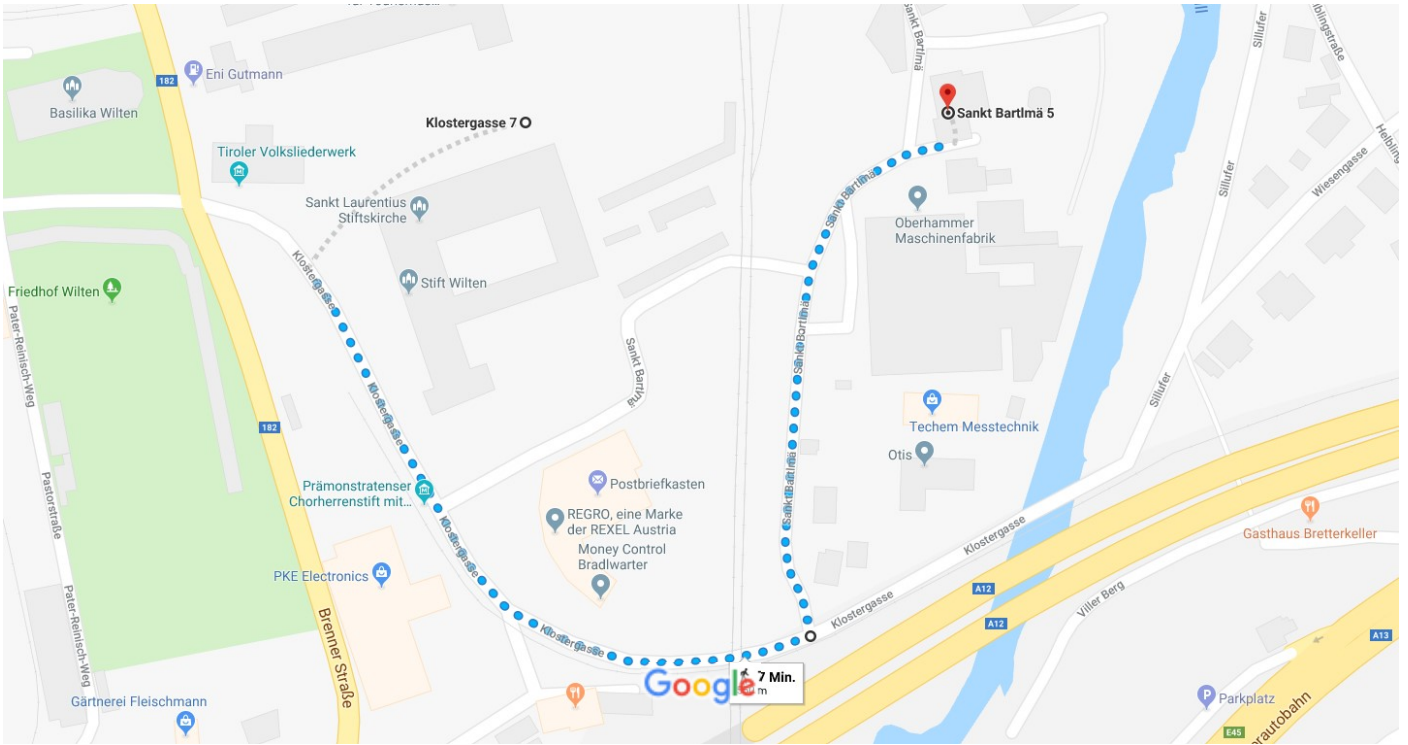

Google Maps Klostergasse 7, Innsbruck nach St. Bartlmä 5, 6020 Innsbruck

Zu Fuß 550 m, 7 Min.

Kartendaten © 2018 Google 20 m